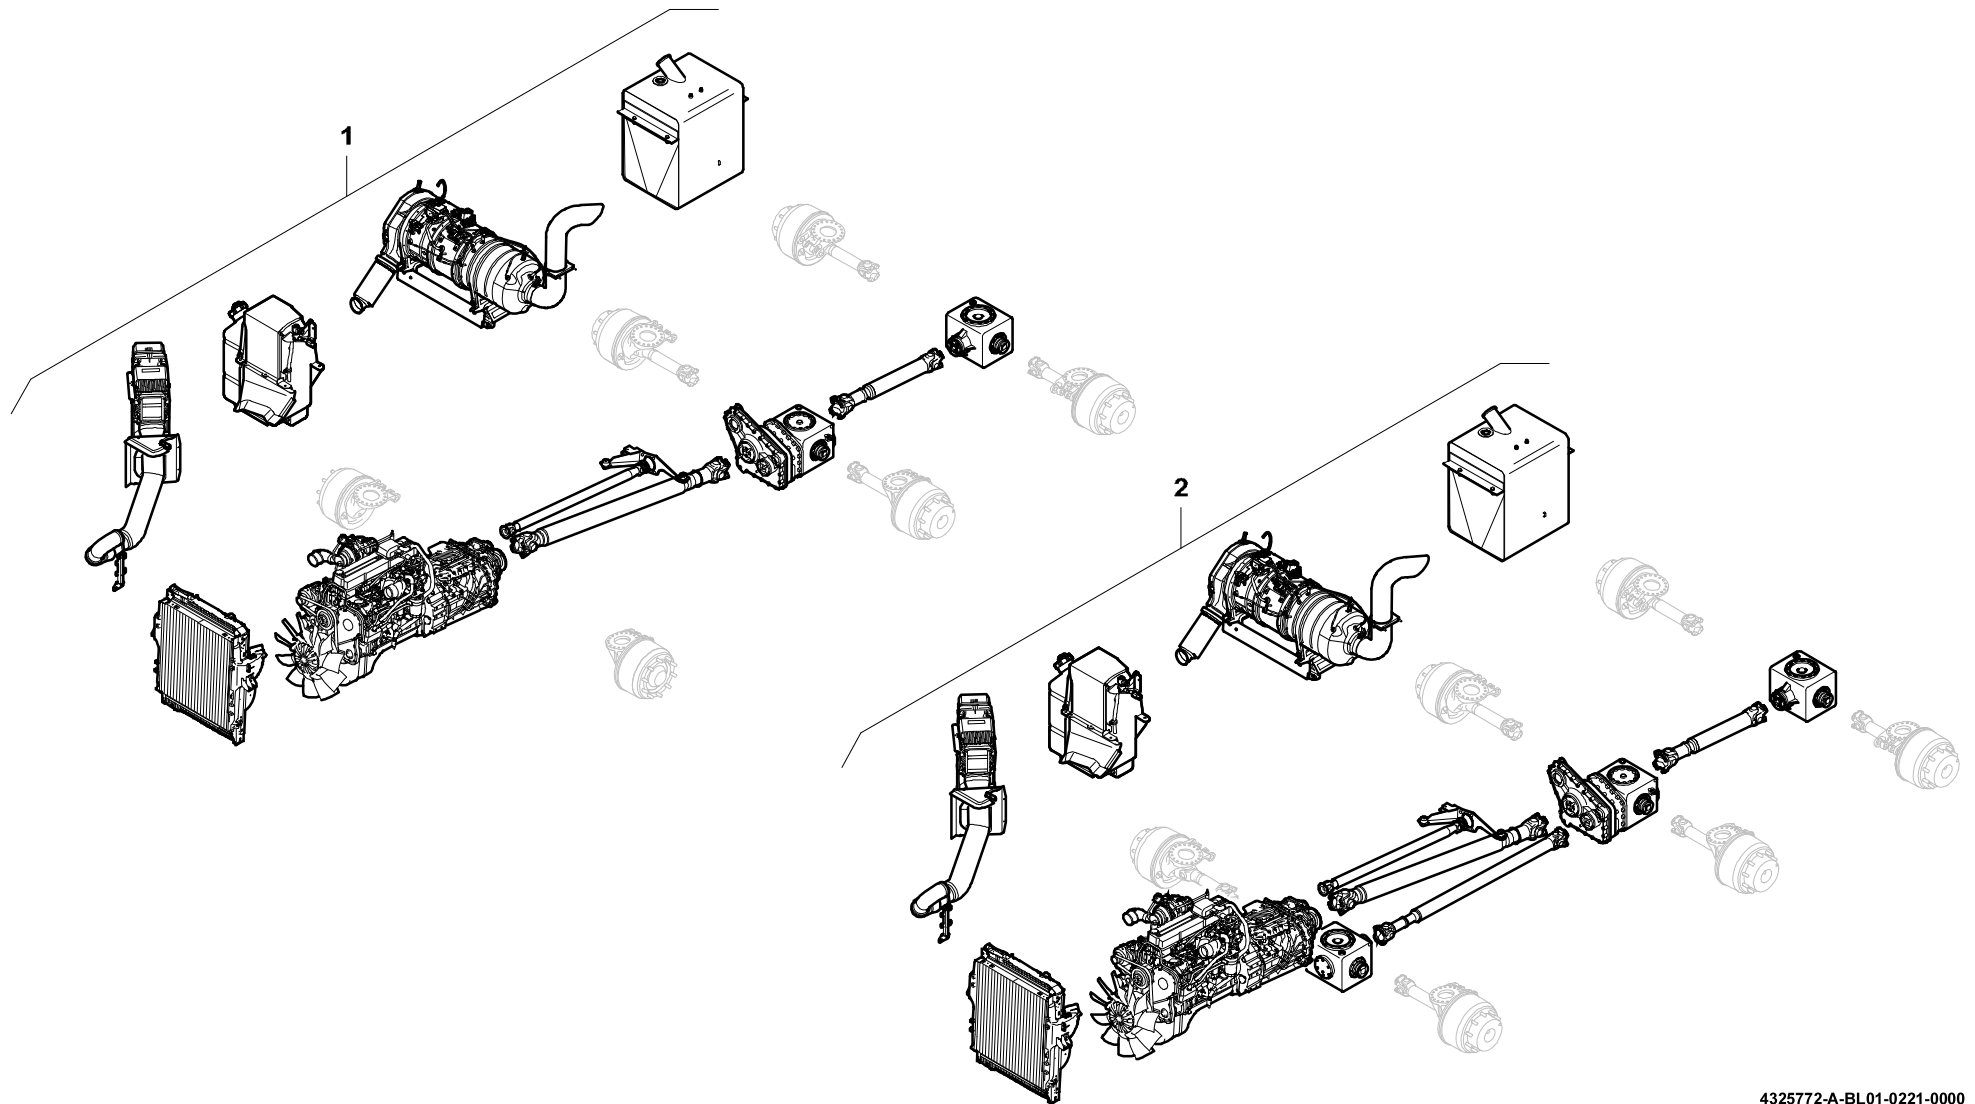

GROVE

VARIANTEN ANTRIEBE

VARIANTS DRIVES

BILDТАFЕL
PICTORIAL DISPLAY**GMK 3060-2
CAB 2020**

02.21

4325772-ETL A

1/2

4325772-A-BL01-0221-0000

GROVE

VARIANTEN ANTRIEBE

VARIANTS DRIVES

BILDТАFЕL
PICTORIAL DISPLAY

02.21

4325772-ETL A

2/2

**GMK 3060-2
CAB 2020**