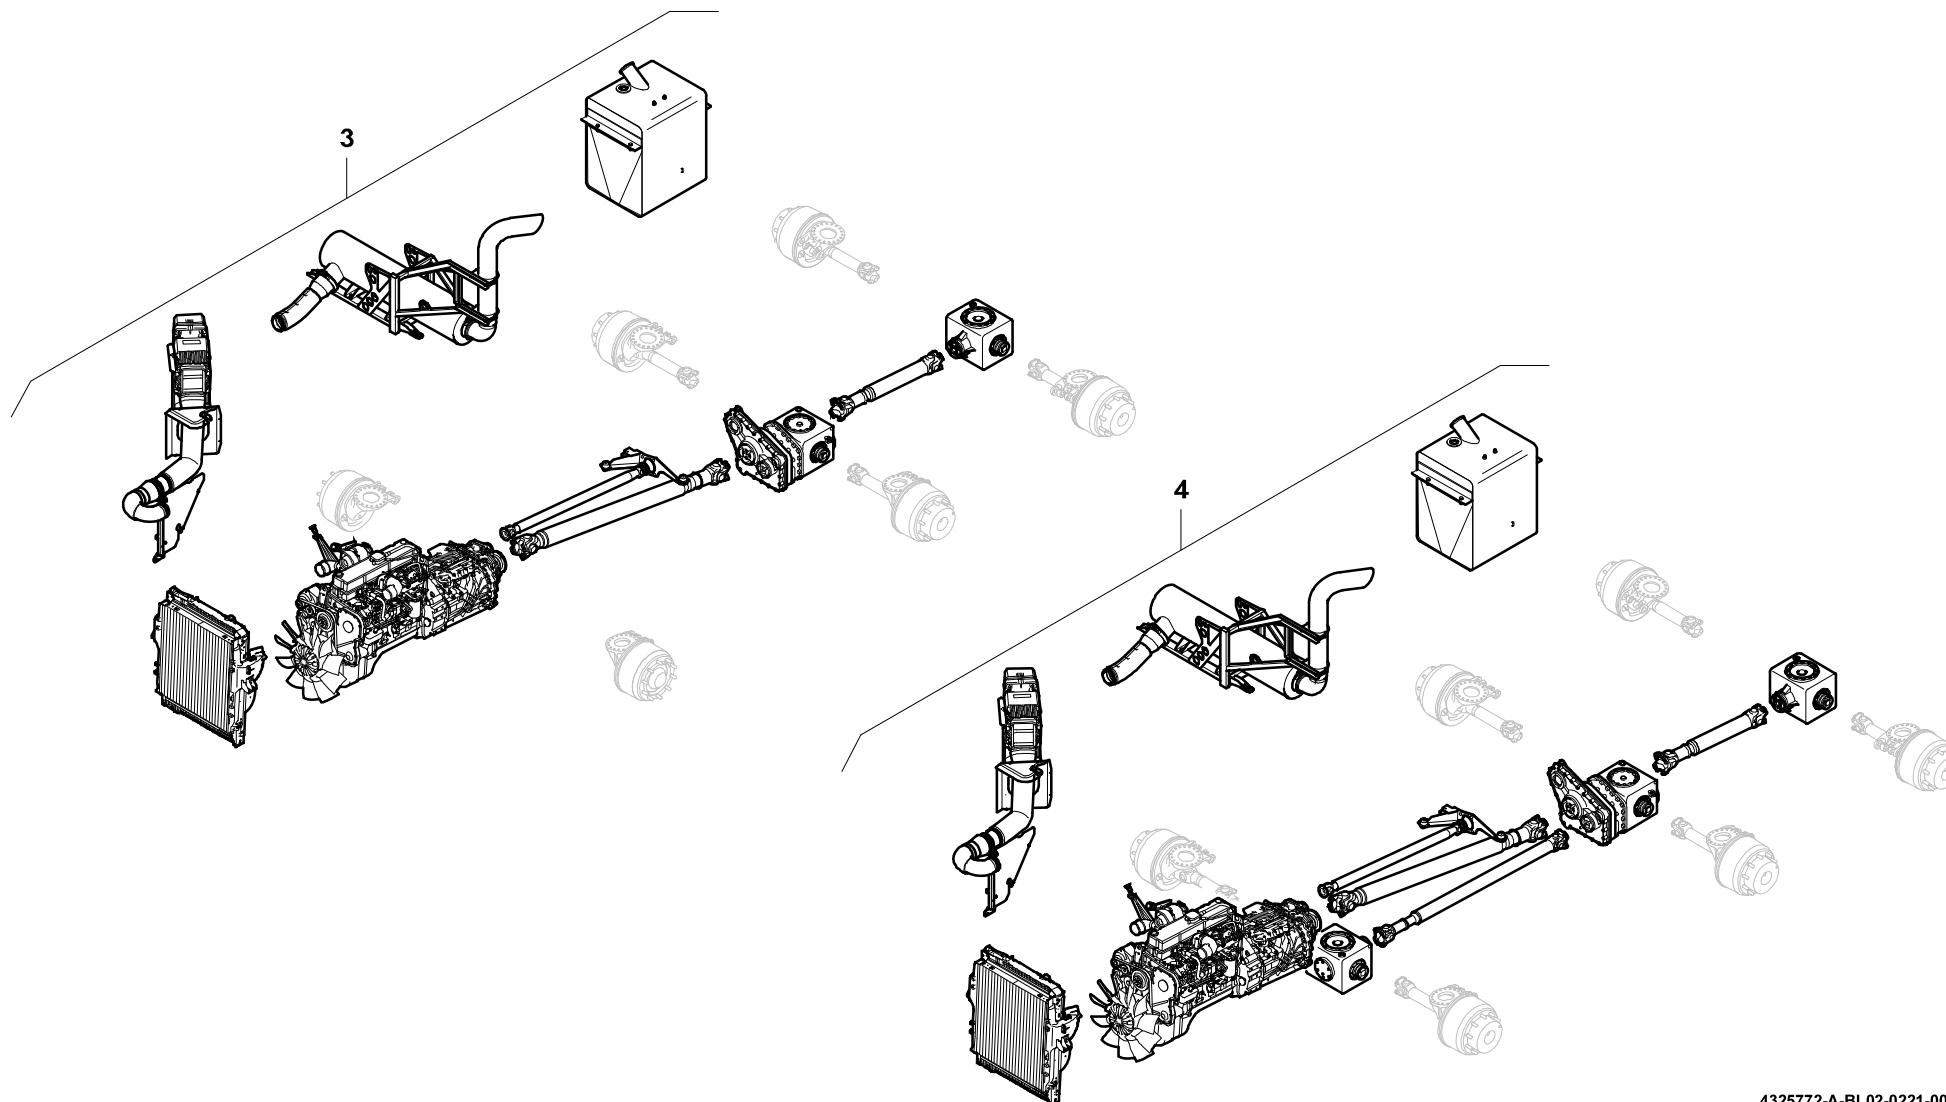

GROVE

VARIANTEN ANTRIEBE

VARIANTS DRIVES

BILDТАFЕL
PICTORIAL DISPLAY

02.21

4325772-ETL A

2/2

**GMK 3060-2
CAB 2020**